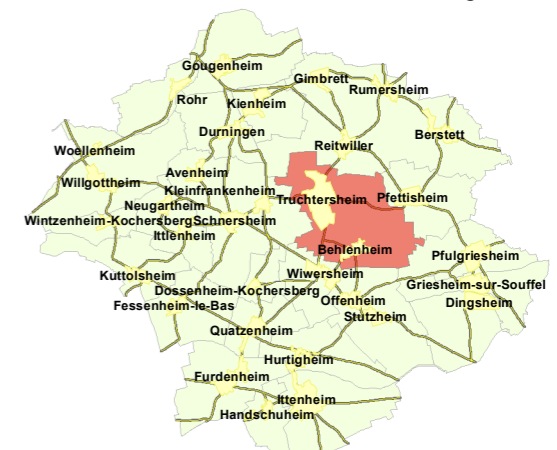

Truchtersheim- Behlenheim

- Mairie
- CocoKo
- Ecole
- ALSH
- Crèche parentale
- Terrain de jeu
- Salle Polyvalente
- Point d'apport volontaire
- Gendarmerie
- Pompiers
- Perception
- Poste
- Ecole de musique
- Médiathèque
- BDBR
- Gymnase
- Tennis
- Terrain de Foot
- Centre commercial
- Arrêt de bus
- Parking
- Station service

Les 33 villages de la Communauté de communes du Kochersberg

Sources : d'après BD TOPO IGN 2013, Orthophoto CIGAL 2011 ; Plan cadastral DGI 2015 ; Voirie réactualisée avec la participation de la commune en 2015.