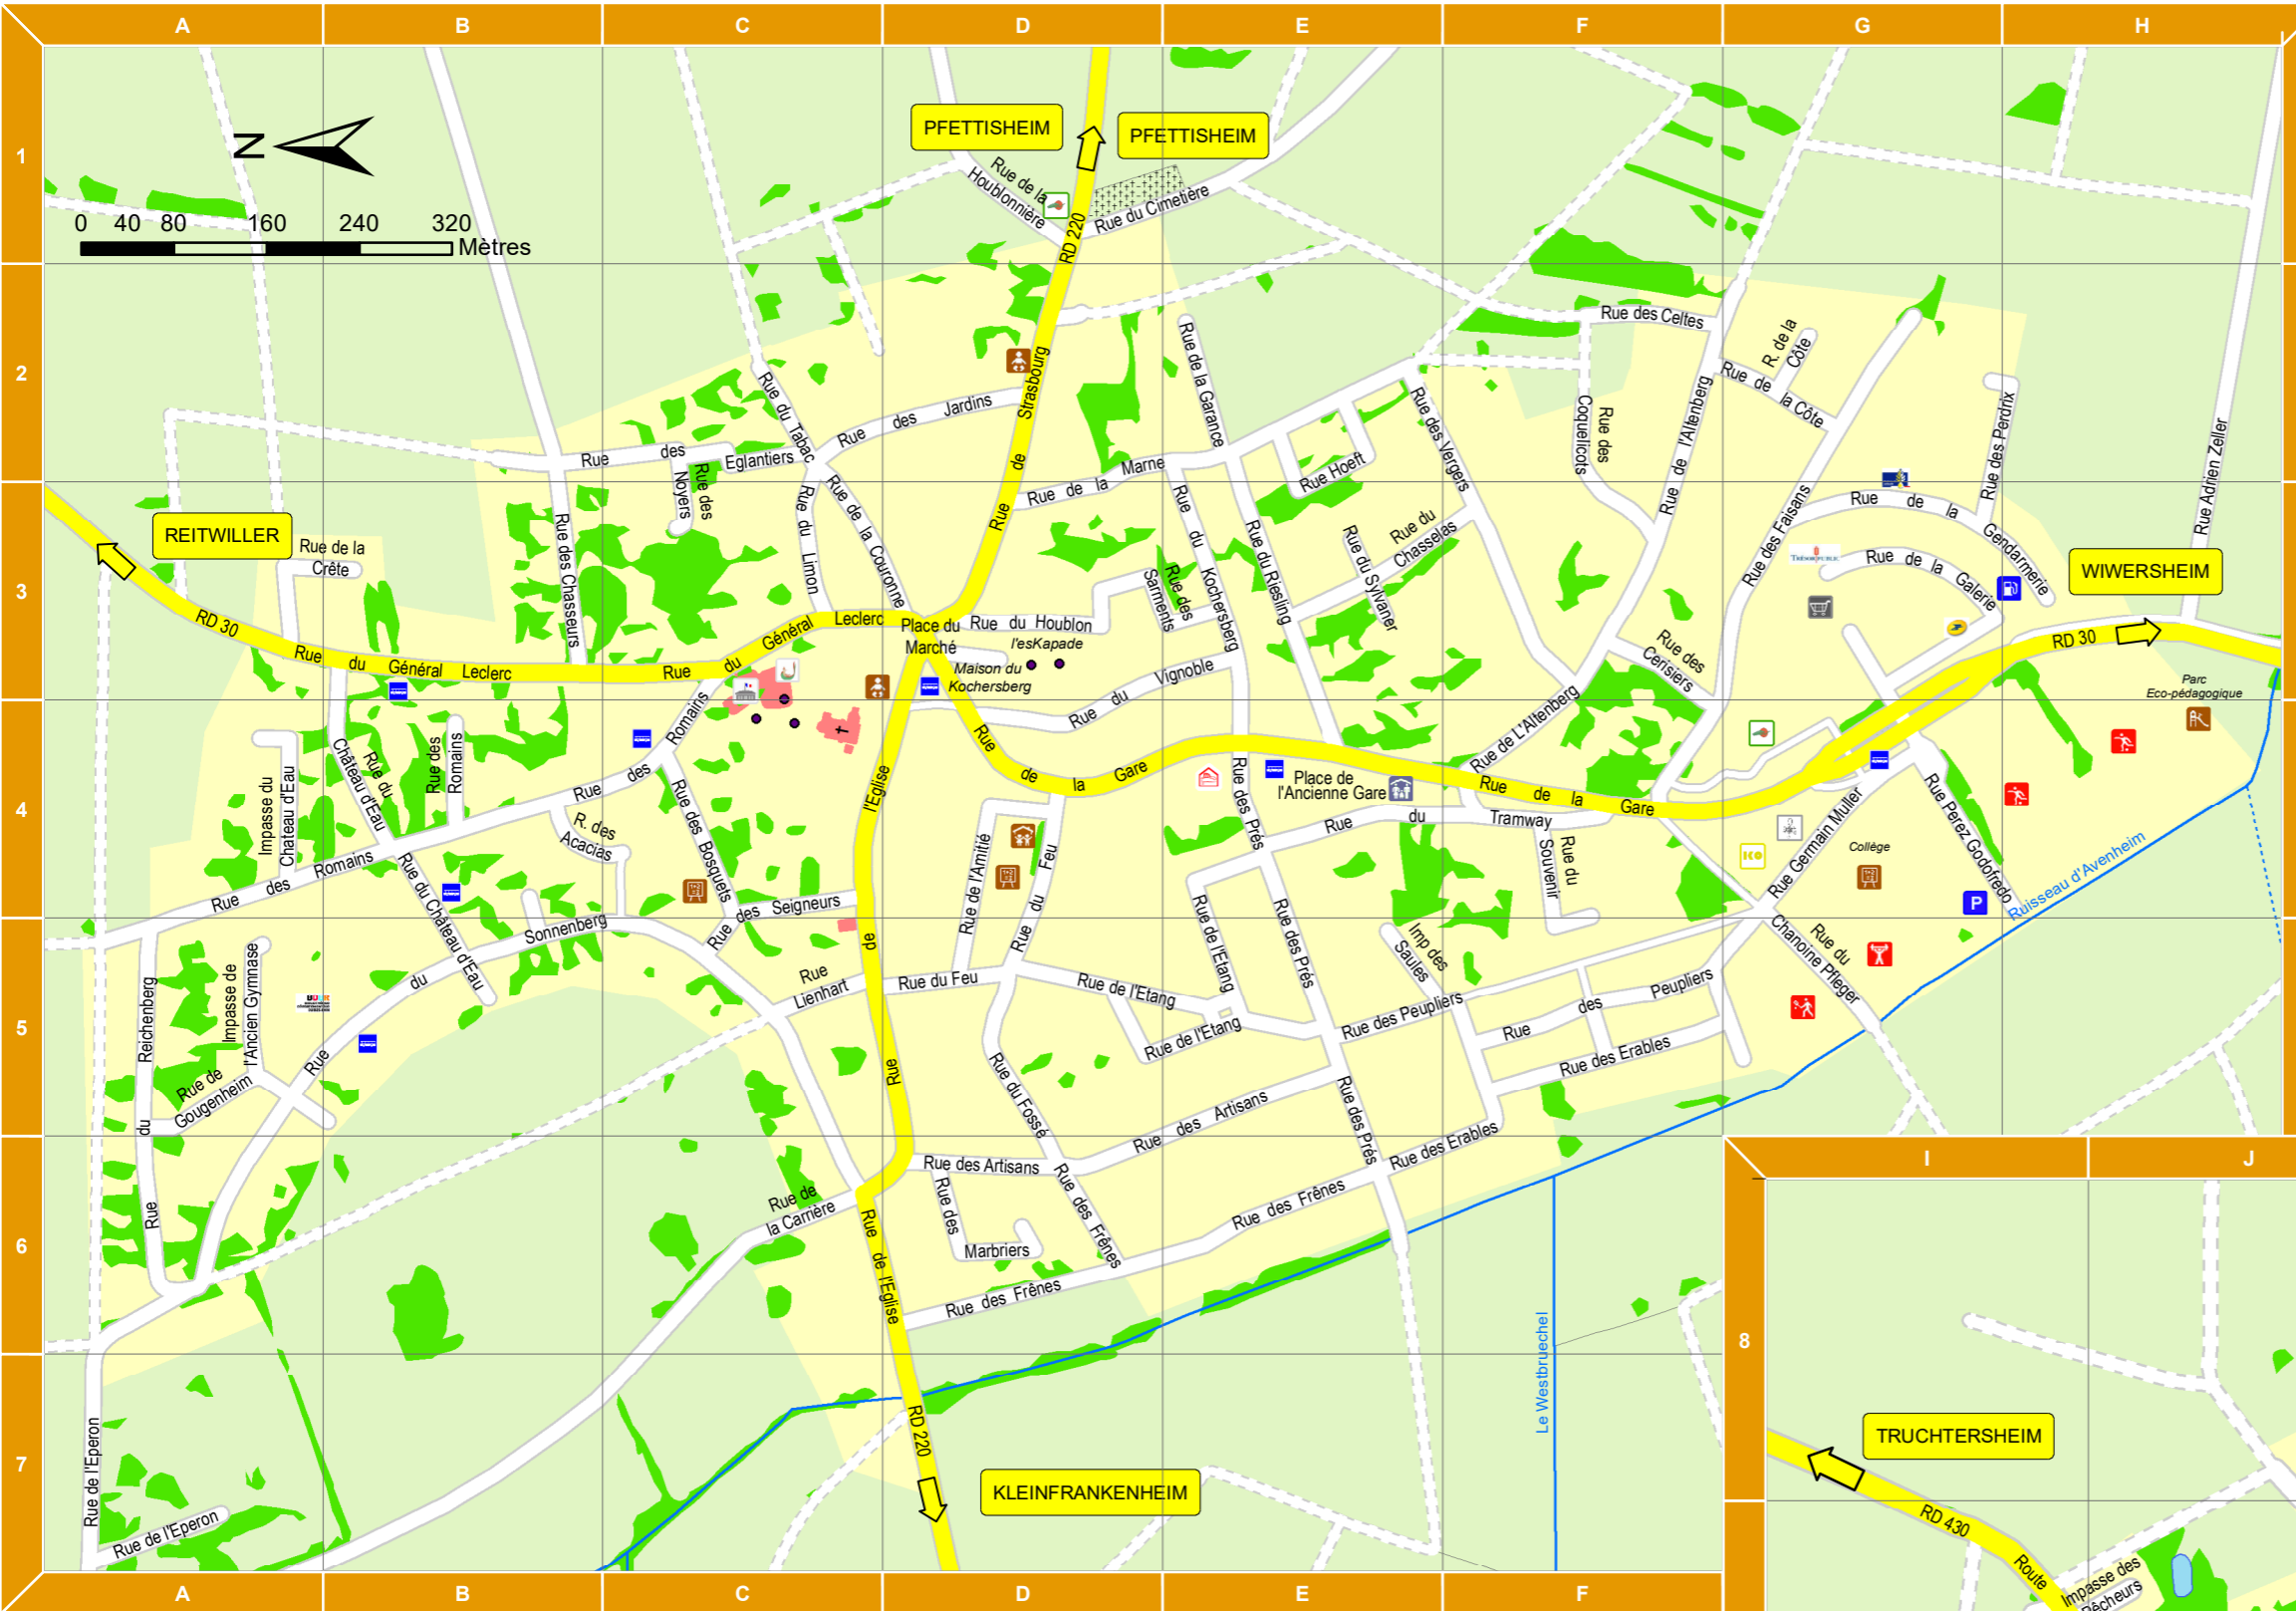

Les 33 villages de la Communauté de communes du Kochersberg

Sources : d'après BD TOPO IGN 2013, Orthophoto CIGAL 2011 ; Plan cadastral DGI 2015 ; Voirie réactualisée avec la participation de la commune en 2015.

Rues de Truchtersheim

Acacias (Rue des)	B4 - C4
Adrien Zeller (Rue)	H3 - H2
Altenberg (Rue de l')	F4 à G2
Amitié (Rue de l')	D4 - D5
Ancien Gymnase (Impasse de l')	A5
Ancienne Gare (Place de l')	E4
Artisans (Rue des)	D6 à E5
Bosquets (Rue des)	C4
Carrière (Rue de la)	C6
Celtes (Rue des)	F2
Cerisiers (Rue des)	F3
Chanoine Pfleger (Rue du)	G5
Chasselas (Rue du)	E3 - F3
Chasseurs (Rue des)	B3
Château d'Eau (Impasse du)	A4
Château d'Eau (Rue du)	B3 à B5
Cimetière (Rue du)	D1 - E1
Coquelicots (Rue des)	F2 - F3
Côte (Rue de la)	G2
Couronne (Rue de la)	C2 à D3
Crête (Rue de la)	A3 - B3
Eglantiers (Rue des)	B2 - C2
Eglise (Rue de l')	D3 à D7
Eperon (Rue de l')	A7
Erables (Rue des)	E6 à F5
Etang (Rue de l')	D5 à E4
Faisans (Rue des)	F4 à G2
Feu (Rue du)	D5 - D4
Fossé (Rue du)	D5 - D6
Frênes (Rue des)	D6 - E6
Galerie (Rue de la)	G3
Garance (Rue de la)	E2
Gare (Rue de la)	D3 à G4
Gendarmérie (Rue de la)	G3 - H3
Général Leclerc (Rue du)	D3 à A3
Germain Muller (Rue)	G4
Gougenheim (Rue du)	A5
Hoelt (rue)	E2 - E3
Houblon (Rue du)	D3 - D4
Houblonnière (Rue de la)	D1
Jardins (Rue des)	C2 - D2
Kochersberg (Rue du)	E2 à E4
Lienhart (Rue)	C5
Limon (Rue du)	C3
Marbriers (Rue des)	D6
Marché (Place du)	D3
Marne (Rue de la)	D3 à E2
Noyers (Rue des)	C2 - C3
Perdrix (Rue des)	G3 à H2
Perez Godofredo (Rue)	G4 - H4
Peupliers (Rue des)	E5 - F5
Prés (Rue des)	E4 à E6
Reichenberg (Rue du)	A5 - A6
Riesling (Rue du)	E2 à E4
Romains (Rue des)	C3 à A5
Sarments (Rue des)	D3 - E3
Saules (Impasse des)	E5
Seigneurs (Rue des)	C4 - C5
Sonnenberg (Rue du)	C6 à A5
Souvenir (Rue du)	F4 - F5
Strasbourg (Rue de)	D3 à D1
Sylvaner (Rue du)	E3
Tabac (Rue du)	C2
Tramway (Rue du)	E4 - F4
Vergers (Rue des)	E2 à F3
Vignoble (Rue du)	D4 à E3