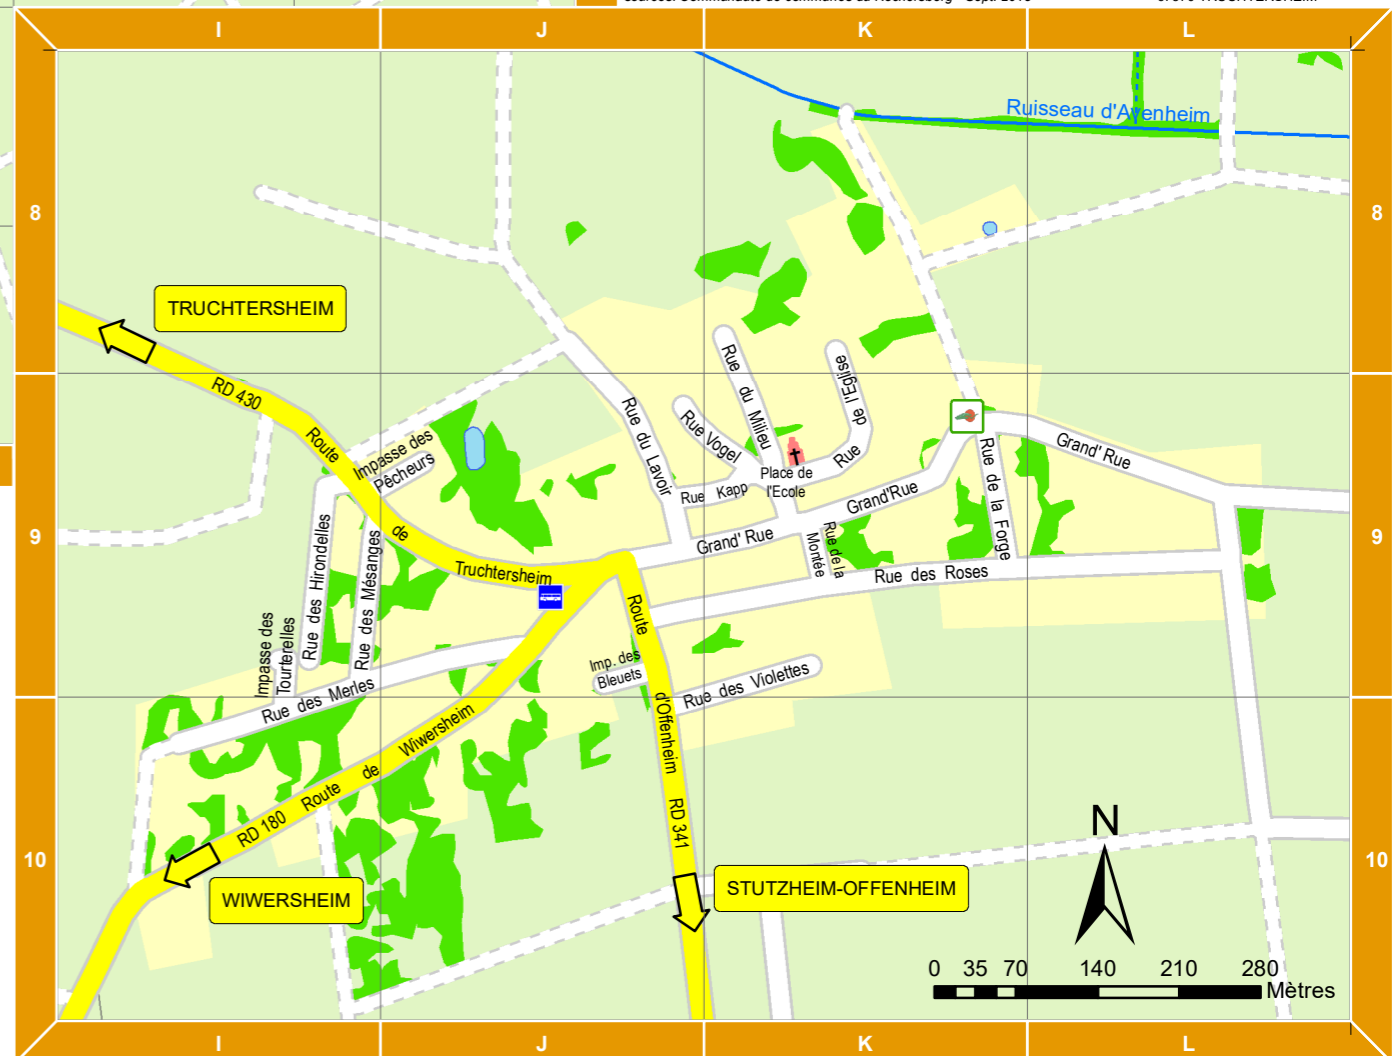

Rues de Truchtersheim

Acacias (Rue des)	B4 - C4
Adrien Zeller (Rue)	H3 - H2
Altenberg (Rue de l')	F4 à G2
Amitié (Rue de l')	D4 - D5
Ancien Gymnase (Impasse de l')	A5
Ancienne Gare (Place de l')	E4
Artisans (Rue des)	D6 à E5
Bosquets (Rue des)	C4
Carrière (Rue de la)	C6
Celtes (Rue des)	F2
Cerisiers (Rue des)	F3
Chanoine Pfleger (Rue du)	G5
Chasselas (Rue du)	E3 - F3
Chasseurs (Rue des)	B3
Château d'Eau (Impasse du)	A4
Château d'Eau (Rue du)	B3 à B5
Cimetière (Rue du)	D1 - E1
Coquelicots (Rue des)	F2 - F3
Côte (Rue de la)	G2
Couronne (Rue de la)	C2 à D3
Crête (Rue de la)	A3 - B3
Eglantiers (Rue des)	B2 - C2
Eglise (Rue de l')	D3 à D7
Eperon (Rue de l')	A7
Erables (Rue des)	E6 à F5
Etang (Rue de l')	D5 à E4
Faisans (Rue des)	F4 à G2
Feu (Rue du)	D5 - D4
Fossé (Rue du)	D5 - D6
Frênes (Rue des)	D6 - E6
Galerie (Rue de la)	G3
Garance (Rue de la)	E2
Gare (Rue de la)	D3 à G4
Gendarmérie (Rue de la)	G3 - H3
Général Leclerc (Rue du)	D3 à A3
Germain Muller (Rue)	G4
Gougenheim (Rue du)	A5
Hoelt (rue)	E2 - E3
Houblon (Rue du)	D3 - D4
Houblonnière (Rue de la)	D1
Jardins (Rue des)	C2 - D2
Kochersberg (Rue du)	E2 à E4
Lienhart (Rue)	C5
Limon (Rue du)	C3
Marbriers (Rue des)	D6
Marché (Place du)	D3
Marne (Rue de la)	D3 à E2
Noyers (Rue des)	C2 - C3
Perdrix (Rue des)	G3 à H2
Perez Godofredo (Rue)	G4 - H4
Peupliers (Rue des)	E5 - F5
Prés (Rue des)	E4 à E6
Reichenberg (Rue du)	A5 - A6
Riesling (Rue du)	E2 à E4
Romains (Rue des)	C3 à A5
Sarments (Rue des)	D3 - E3
Saules (Impasse des)	E5
Seigneurs (Rue des)	C4 - C5
Sonnenberg (Rue du)	C6 à A5
Souvenir (Rue du)	F4 - F5
Strasbourg (Rue de)	D3 à D1
Sylvaner (Rue du)	E3
Tabac (Rue du)	C2
Tramway (Rue du)	E4 - F4
Vergers (Rue des)	E2 à F3
Vignoble (Rue du)	D4 à E3

Rues de Behlenheim

Bleuets (Impasse des)	J9
Ecole (Place de l')	K9
Eglise (Rue de l')	K9 - K8
Forge (Rue de la)	K9
Grand'Rue	J9 à L9
Hirondelles (Rue des)	I9
Kapp (Rue)	J9 - K9
Lavoir (Rue du)	J8 - J9
Merles (Rue des)	I10 à J9
Mésanges (Rue des)	I9
Milieu (Rue du)	K8 - K9
Montée (Rue de la)	K9
Offenheim (Route d')	J9 - J10
Pêcheurs (Impasse des)	I9 - J9
Roses (Rue des)	J9 à L9
Truchtersheim (Route de)	J9 à I8
Violettes (Rue des)	J10 à K9
Vogel (Rue)	K9 - J9
Wiwersheim (Route de)	J9 à I10