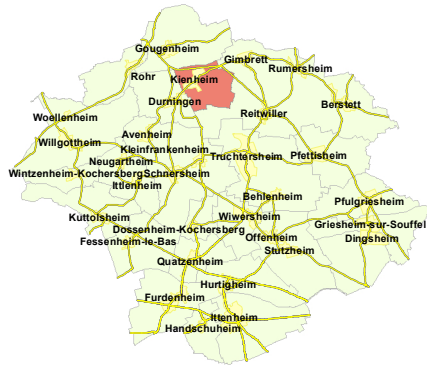

KIENHEIM

Index des rues

Acacias (Impasse des)	D2
Eglise (Rue de l')	C4
Fontaine (Rue de la)	B4 à C5
Huneberg (Impasse)	C2
Huneberg (Rue)	C1 à D2
Lehweg	B4 à A2
Milieu (Rue du)	B4 - C4
Pommerai (Impasse de la)	B4
Pommerai (Rue de la)	A4 - B4
Prés (Impasse des)	D2
Principale (Rue)	A5 à E2
Saule (Impasse du)	D1
Truchtersheimer Weg (Chemin dit)	D5 - E5
Vignes (Rue des)	D2 - E2
Violettes (Chemin des)	C3 - B3
Violettes (Impasse des)	C2
Violettes (Rue des)	C3 - D3
Waschweg	D3 à E4
Werbweg (Chemin dit)	C5 - D5

Mairie	Aire de jeu
Ecole	Terrain de volley
ALSH	Terrain de tennis
Terrain de jeu	Parking
Verger-Ecole	Bus
Salle Polyvalente	Point d'apport volontaire

Les 33 villages de la Communauté de communes du Kochersberg

Sources : d'après BD TOPO IGN 2013, Orthophoto CIGAL 2011, Plan cadastral DGI 2015 ; Voirie réactualisée avec la participation de la commune en septembre 2015.

Ce plan est produit et édité par la communauté de communes du Kochersberg sous licence Creative Commons. Réutilisation et reproduction à but non lucratif autorisée sous réserve de citation des sources. Communauté de communes du Kochersberg - Sept. 2015

Le Tréfle, Maison des Services du Kochersberg
32 rue des Romains
67370 TRUCHTERSHEIM