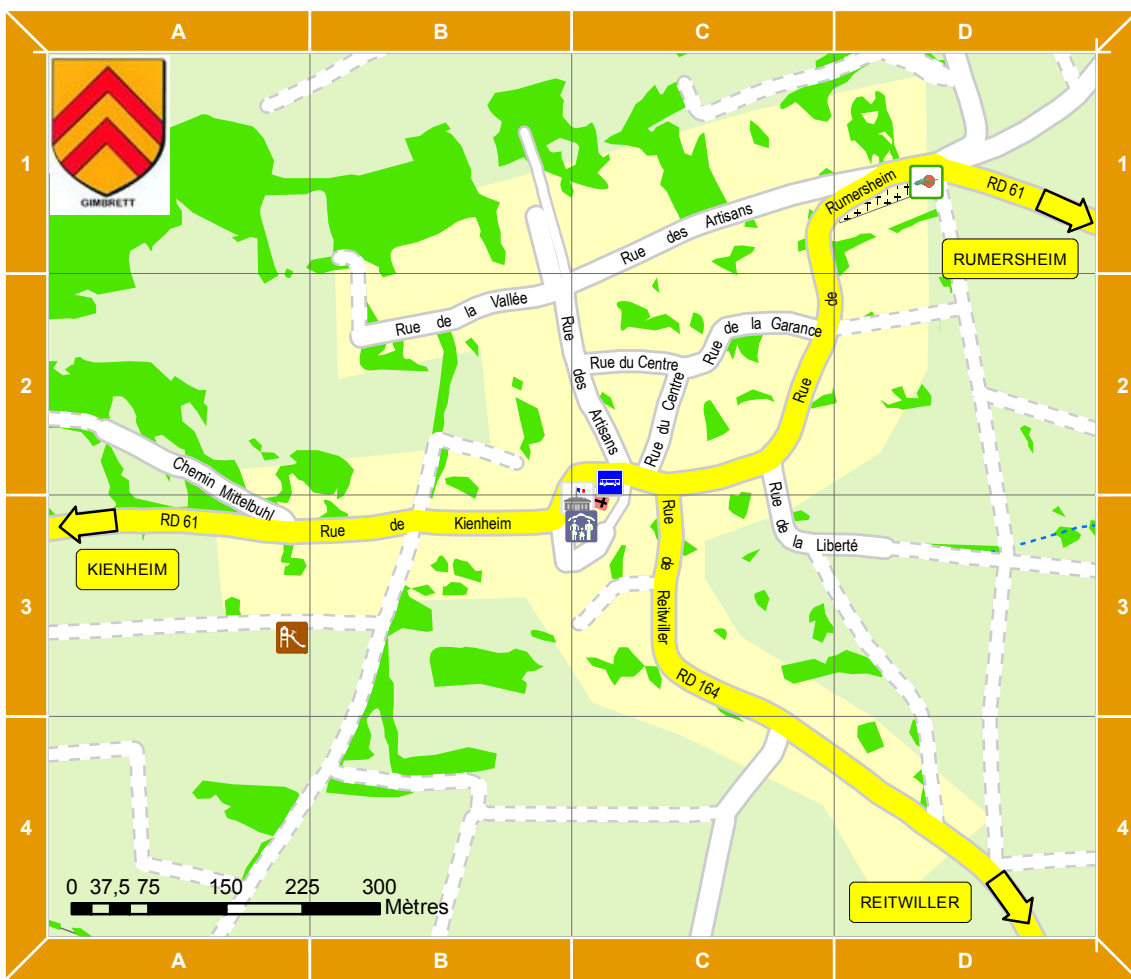

# Berstett - Gimbrett - Reitwiller - Rumersheim

## Rues de Gimbrett

Artisans (Rue des) .....	C2 - B2
Centre (Rue du) .....	C2
Garance (Rue de la) .....	C2
Kienheim (Rue de) .....	C2 à A3
Liberté (Rue de la) .....	C2 à D3
Mittelbuhl (Chemin) .....	A3 - A2
Reitwiller (Rue de) .....	C3
Rumersheim (Rue de) .....	C2 à D1
Vallée (Rue de la) .....	B2

## Rues de Rumersheim

Acacias (Rue des) .....	F2 - F1
Fleurs (Impasse des) .....	G3
Houblonnière (Rue de la) .....	E2 - E1
Iris (Rue des) .....	F3 - E3
Lilas (Rue des) .....	G3
Marguerites (Rue des) .....	G3 à F4
Mûriers (Rue des) .....	G4 - H4
Noisetiers (Lotissement Les) .....	H4 - H3
Noyers (Rue des) .....	G2 - G3
Peupliers (Rue des) .....	F3 - G3
Roses (Rue des) .....	F3 à G2
Terrasses du Kochersberg (Les) .....	G2
Vergers (Rue des) .....	G2
Village (Rue du) .....	E2 à H4
Violettes (Rue des) .....	G4

Sources : d'après BD TOPO IGN 2013, Orthophoto CIGAL 2011 ; Plan cadastral DGI 2015 ; Voirie réactualisée avec la participation des communes en 2015.