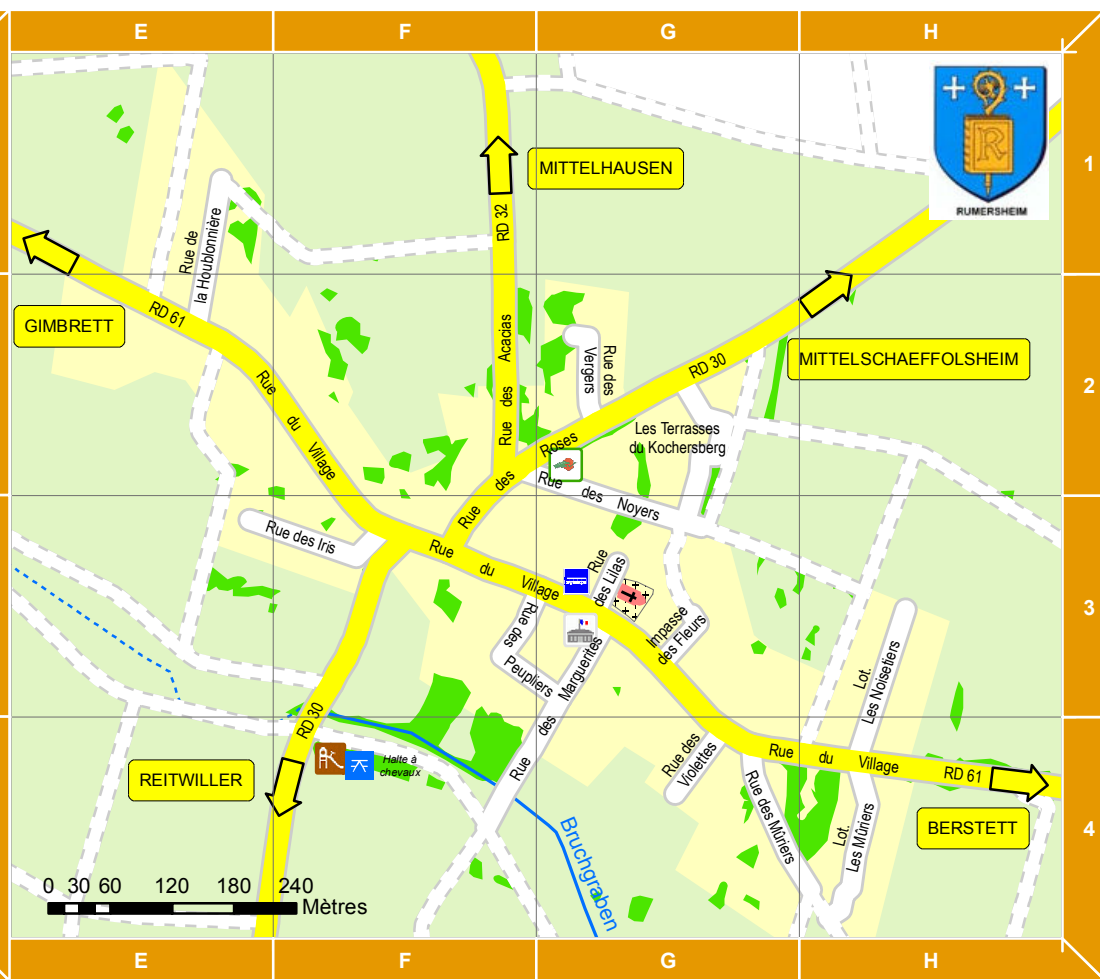

# Berstett - Gimbrett - Reitwiller - Rumersheim

## Rues de Gimbrett

Artisans (Rue des) .....	C2 - B2
Centre (Rue du) .....	C2
Garance (Rue de la) .....	C2
Kienheim (Rue de) .....	C2 à A3
Liberté (Rue de la) .....	C2 à D3
Mittelbuhl (Chemin) .....	A3 - A2
Reitwiller (Rue de) .....	C3
Rumersheim (Rue de) .....	C2 à D1
Vallée (Rue de la) .....	B2

## Rues de Rumersheim

Acacias (Rue des) .....	F2 - F1
Fleurs (Impasse des) .....	G3
Houblonnière (Rue de la) .....	E2 - E1
Iris (Rue des) .....	F3 - E3
Lilas (Rue des) .....	G3
Marguerites (Rue des) .....	G3 à F4
Mûriers (Rue des) .....	G4 - H4
Noisetiers (Lotissement Les) .....	H4 - H3
Noyers (Rue des) .....	G2 - G3
Peupliers (Rue des) .....	F3 - G3
Roses (Rue des) .....	F3 à G2
Terrasses du Kochersberg (Les) .....	G2
Vergers (Rue des) .....	G2
Village (Rue du) .....	E2 à H4
Violettes (Rue des) .....	G4

Sources : d'après BD TOPO IGN 2013, Orthophoto CIGAL 2011 ; Plan cadastral DGI 2015 ; Voirie réactualisée avec la participation des communes en 2015.