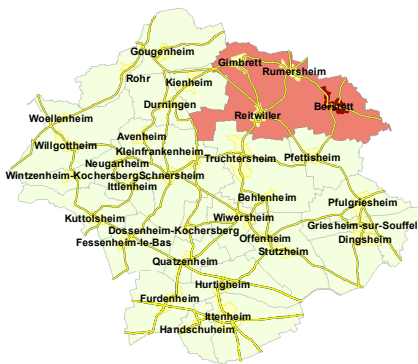

BERSTETT

Index des rues

Canardière (Rue de la)	B4 - B5
Château (Place du)	B4
Châtelains (Rue des)	C3
Cottages (Lotissement les)	D5 - E5
Eckwersheim (Rue d')	C4 - D4
Ecoliers (Chemin des)	B3
Etang (Rue de l')	B5
Herbe (Rue de l')	B3 - B2
Mairie (Rue de la)	C4
Mésanges (Rue des)	D3 - D4
Meuniers (Rue des)	D5 - E5
Moulin (Rue du)	D4 - D5
Moutarde (Rue de la)	C4 - C3
Muhlbach (Rue du)	C4 à D5
Nieffern (Rue de)	C4 à E5
Olwisheim (Rue d')	C4 - D3
Prairies (Lotissement les)	C5 - D5
Prairies (Rue des)	D4 à C5
Prés Fleuris (Rue des)	B2
Rempart (Rue du)	C3
Ruelle (D'Gass) (La)	C4
Ruisseau (Rue du)	B5 - C5
Tilleul (Rue du)	B3 - B2
Wahlberg (Chemin du)	E5

Mairie	Boulodrome
Ecole	Tennis
ALSH	Terrain de Foot
Terrain de jeu	Aire de jeu
Bibliothèque	Point d'appoint volontaire
Salle Polyvalente	Bus

Les 33 villages de la Communauté de communes du Kochersberg

Ce plan est produit et édité par la communauté de communes du Kochersberg sous licence Créative Commons. Réutilisation et reproduction à but non lucratif autorisée sous réserve de citation des sources. Communauté de communes du Kochersberg - Jan. 2016